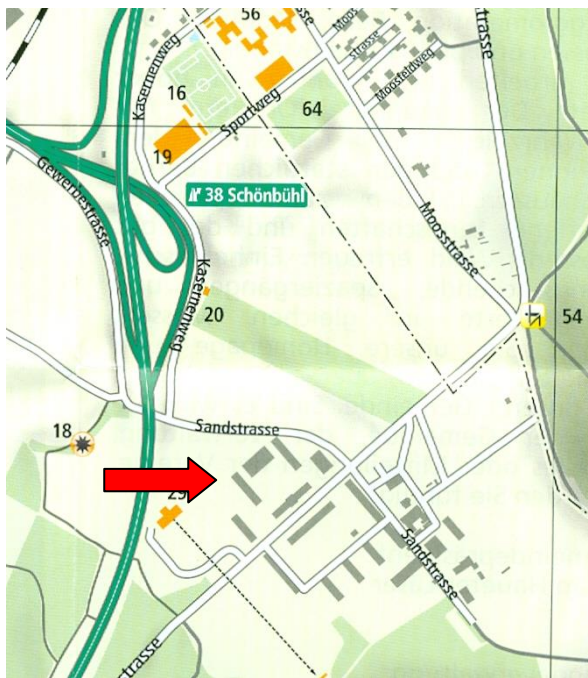

Kompetenz-Zentrum
Veterinärdienst und Armee-Tiere
(Plan détaillé à la suite)

Frais de participation (y compris le dîner): Fr. 100.-, Membres FSEC Fr. 50.-
Inscription jusqu'au lundi 30.09.2017 auprès de la gérance (voir note en bas de page)

Talon d'inscription

Nom et prénom .....

Organisation d'élevage .....

Adresse .....

Email ..... Téléphone .....

Repas de midi   ☐ Viande   ☐ Végétarien